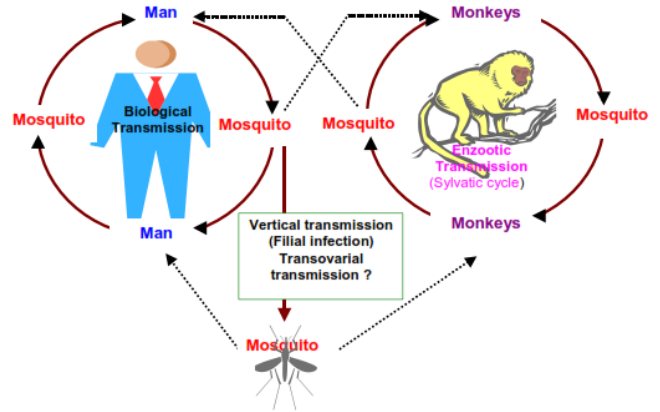

চিকুনগুনিয়া বুলেটিন

সংখ্যা ৪২ তারিখঃ ১৩ আগস্ট ২০১৭ রোববার

চিকুনগুনিয়া সর্বশেষ পরিস্থিতি

ল্যানরেটরি পরীক্ষায় নিশ্চিত করা চিকুনগুনিয়া রোগীর সংখ্যা (সপ্তাহ অনুযায়ী)

- চিকুনগুনিয়া নজরদারি (surveillance) কার্যক্রমের অংশ হিসেবে সম্ভাব্য রোগীদের আইইডিসিআর-এ আর-টি পিসিআর পরীক্ষা করা হচ্ছে। গত ৯ এপ্রিল হতে ১২ আগস্ট ২০১৭ পর্যন্ত নিশ্চিত রোগীর সংখ্যা ৯৪৩ জন।
- গত ১২ মে হতে অদ্যাবধি ঢাকা মহানগরের বিভিন্ন সরকারী ও বেসরকারী হাসপাতালে চিকিৎসা নেয়া সম্ভাব্য চিকুনগুনিয়া ও চিকুনগুনিয়া পরবর্তী আর্থ্রালজিয়া রোগীর সংখ্যা ১০,৪৮৭ জন।

- আইইডিসিআর হটলাইনে ঢাকা সহ সারা দেশ থেকে গত ৬ জুলাই থেকে ১৩ আগস্ট বিকেল ৫টা পর্যন্ত মোট ৩৬৬৫ জন কল করেছেন
- এর মধ্যে সম্ভাব্য নতুন রোগী ১২৩৭ জন ও
- পুরোনো রোগী ১৬৮৩ জন।
- অবশিষ্ট ৭৪৫ জন ফোনকলকারীগণ চিকুনগুনিয়া সম্পর্কিত বিভিন্ন তথ্য জানতে চেয়েছেন।

এডিস মশা ও রোগ বিস্তারের নানা দিক

এডিস ঈজিপি	এডিস এলবোপিষ্টাস
অধিক ঘরোয়া	বনের মশা
মানুষের প্রতি আকর্ষণ	অন্য প্রাণির প্রতি আকর্ষণ
বিচলিত দংশনকারি - একবারে একাধিক মানুষকে দংশন করে	আক্রমণাত্মক দংশনকারি - একবারে একজন মানুষকেই দংশন করে
ঘরের ভেতরে বিশ্রাম নেয়	ঘরের বাইরে বিশ্রাম নেয়
বেঁচে থাকে ৩-৪ সপ্তাহ	বেঁচে থাকে ৩-৬ সপ্তাহ
অল্প দূর উড়তে পারেঃ মোটামুটি ৫০ মিটার	বেশী দূর উড়তে পারেঃ মোটামুটি ৫০০ মিটার

- মানুষ কিংবা প্রাণি কিংবা পাখি এডিস মশাকে ডেঙ্গু বা চিকুনগুনিয়া দ্বারা সংক্রমিত করে
- মেরুদণ্ডী প্রাণি ছাড়াও সংক্রমিত নারী মশা (মা) বাচ্চা মশাদের সংক্রমিত করে
- প্রতি বারে ১০০ ডিম পাড়ে। তার মধ্যে অন্ততঃ ২৫টা লার্ভা সংক্রমিত হয়। অর্ধেক বাঁচে। নারী পুরুষ অনুপাত সমান
- জ্যামিতিক হারে সংক্রমণ
- মশার সংখ্যা কম থাকলেও মহামারি ঘটতে পারে