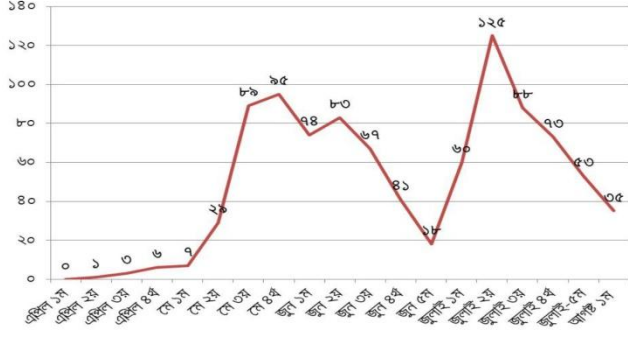

চিকুনগুনিয়া বুলেটিন

সংখ্যা ৪২ তারিখঃ ১৩ আগস্ট ২০১৭ রোববার

চিকুনগুনিয়া সর্বশেষ পরিস্থিতি

ল্যানরেটরি পরীক্ষায় নিশ্চিত করা চিকুনগুনিয়া রোগীর সংখ্যা (সপ্তাহ অনুযায়ী)

- চিকুনগুনিয়া নজরদারি (surveillance) কার্যক্রমের অংশ হিসেবে সম্ভাব্য রোগীদের আইইডিসিআর-এ আর-টি পিসিআর পরীক্ষা করা হচ্ছে। গত ৯ এপ্রিল হতে ১২ আগস্ট ২০১৭ পর্যন্ত নিশ্চিত রোগীর সংখ্যা ৯৪৩ জন।
- গত ১২ মে হতে অদ্যাবধি ঢাকা মহানগরের বিভিন্ন সরকারী ও বেসরকারী হাসপাতালে চিকিৎসা নেয়া সম্ভাব্য চিকুনগুনিয়া ও চিকুনগুনিয়া পরবর্তী আর্থ্রালজিয়া রোগীর সংখ্যা ১০,৪৮৭ জন।

হাসপাতালের নাম	রোগীর সংখ্যা
ঢাকা মেডিকেল কলেজ হাসপাতাল	৩৫৬১
স্যার সলিমুল্লাহ মেডিকেল কলেজ ও মিটফোর্ড হাসপাতাল	১৫৮১
শহীদ সোহরাওয়ার্দী মেডিকেল কলেজ হাসপাতাল	১৭৩৬
শহীদ মনসুর আলী মেডিকেল কলেজ হাসপাতাল	৫
মুগদা মেডিকেল কলেজ হাসপাতাল	১৩১
ঢাকা শিশু হাসপাতাল	৯১
ইউনাইটেড হাসপাতাল	৪৩৬
এ্যাপোলো হাসপাতাল	১৯৭
ডেল্টা হাসপাতাল	২৫৫
অন্যান্য বেসরকারী হাসপাতাল/ চিকিৎসক	৫৪৭
আইইডিসিআর	১৯৪৭
সর্বমোট	১০৪৮৭

- আইইডিসিআর হটলাইনে ঢাকা সহ সারা দেশ থেকে গত ৬ জুলাই থেকে ১৩ আগস্ট বিকেল ৫টা পর্যন্ত মোট ৩৬৬৫ জন কল করেছেন
- এর মধ্যে সম্ভাব্য নতুন রোগী ১২৩৭ জন ও
- পুরোনো রোগী ১৬৮৩ জন।
- অবশিষ্ট ৭৪৫ জন ফোনকলকারীগণ চিকুনগুনিয়া সম্পর্কিত বিভিন্ন তথ্য জানতে চেয়েছেন।